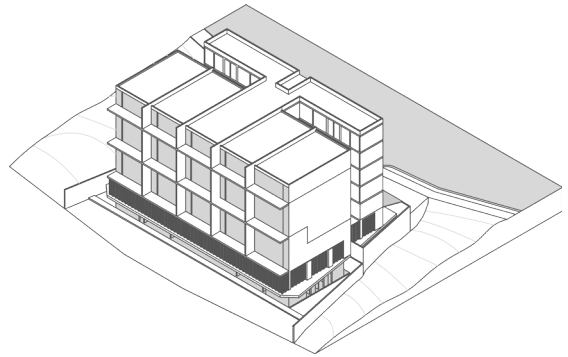

Isla de Man 7
Lomas de Angelópolis, Cholula, Puebla
13 unidades, 3010 m2

Este conjunto habitacional tiene trece departamentos, desarrollado en dos bloques separados, lo que provoca que todos los espacios tengan iluminación y ventilación natural.

El programa público está orientado hacia una cañada y se beneficia de la vista. Por otro lado el área privada y de servicio se encuentra hacia el poniente protegiéndola y haciéndola más íntima.

Isométrico

Fachada

Sección

El terreno tiene pendiente, por lo que se decide que el nivel de estacionamiento este en la planta de acceso y así aprovechamos la planta de sótano para que los departamentos cuenten con una terraza y jardín. En los siguientes niveles, el programa público tiene un juego de alturas y el nivel superior cuenta con roof garden.