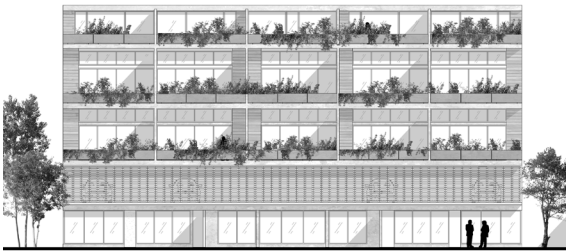

Isla de Man 7
Lomas de Angelópolis, Cholula, Puebla
13 unidades, 3010 m2

Este conjunto habitacional tiene trece departamentos, desarrollado en dos bloques separados, lo que provoca que todos los espacios tengan iluminación y ventilación natural.

El programa público está orientado hacia una cañada y se beneficia de la vista. Por otro lado el área privada y de servicio se encuentra hacia el poniente protegiéndola y haciéndola más íntima.

Isométrico

Fachada

Sección

El terreno tiene pendiente, por lo que se decide que el nivel de estacionamiento este en la planta de acceso y así aprovechamos la planta de sótano para que los departamentos cuenten con una terraza y jardín. En los siguientes niveles, el programa público tiene un juego de alturas y el nivel superior cuenta con roof garden.