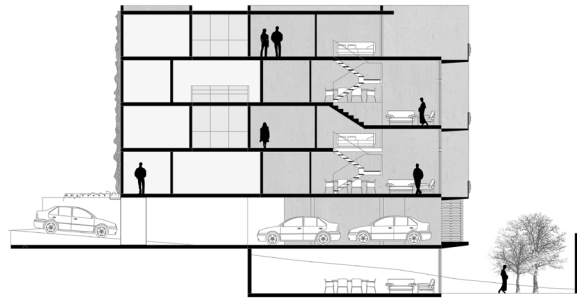

Isla de Man 7
Lomas de Angelópolis, Cholula, Puebla
13 unidades, 3010 m2

Este conjunto habitacional tiene trece departamentos, desarrollado en dos bloques separados, lo que provoca que todos los espacios tengan iluminación y ventilación natural.

El programa público está orientado hacia una cañada y se beneficia de la vista. Por otro lado el área privada y de servicio se encuentra hacia el poniente protegiéndola y haciéndola más íntima.

Isométrico

Fachada

Sección

El terreno tiene pendiente, por lo que se decide que el nivel de estacionamiento este en la planta de acceso y así aprovechamos la planta de sótano para que los departamentos cuenten con una terraza y jardín. En los siguientes niveles, el programa público tiene un juego de alturas y el nivel superior cuenta con roof garden.