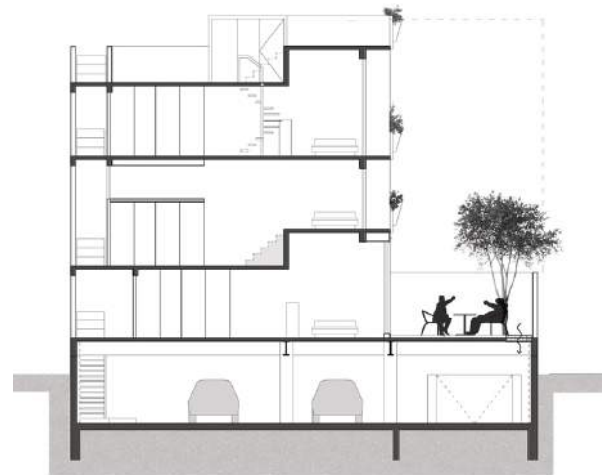

## MC84

Mártires de la Conquista 84  
Miguel Hidalgo, Ciudad de México  
23 unidades, 1284 m<sup>2</sup>

En un predio de 450m<sup>2</sup>, se ubican veintitres estudios en altura y media de 40m<sup>2</sup>. Colinda con un edificio catalogado por el Instituto Nacional de las Bellas Artes, INBA, debido a esto se tienen ciertas restricciones para respetar el contexto histórico inmediato.

A diferencia de FR43 se gira el cambio de altura para lograr la densidad óptima.

Planta depto.

Fachada

Sección

La altura esta condicionada a planta baja y dos niveles y se procura la tipología y materiales del convento adyacente para el basamento.

Cada estudio cuenta con un zona privativa al aire libre, de diferentes características dependiendo del nivel en el que se encuentran. Estos espacios son importantes para complementar las necesidades del habitante, tal como las mascotas o la vegetación que en muchas ocasiones forman parte del estilo de vida de el usuario de vivienda mínima alter.