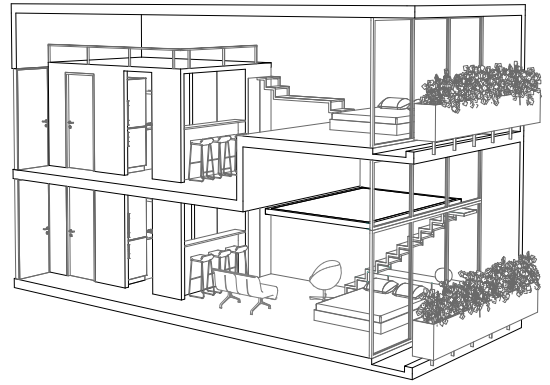

P93

Prosperidad 93
Miguel Hidalgo, Ciudad de México
56 unidades, 4166 m²

En un predio de 790 m², ubicado en la colonia Escandón, muy cerca de la colonia Condesa y próxima a Patriotismo, Benjamín Franklin, Insurgentes y Viaducto. Se desarrollan cincuenta y seis estudios en altura y media de 40 m².

Isométrico

Fachada noreste

Sección

La fachada y la primera crujía están catalogadas por el INBA motivo por se restauraran con los métodos y materiales originales de la época, 1850.

Hacia la parte de atrás se desarrolla el edificio con una planta sótano y de estacionamiento y cinco niveles de vivienda.