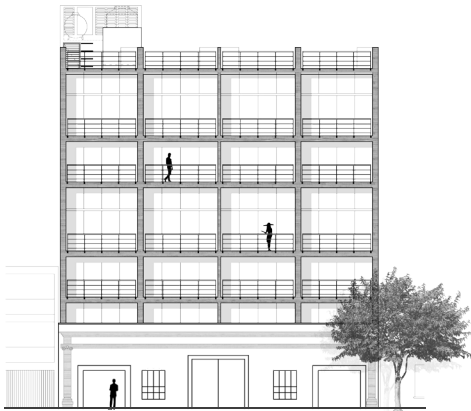

P93

Prosperidad 93
Miguel Hidalgo, Ciudad de México
56 unidades, 4166 m²

En un predio de 790 m², ubicado en la colonia Escandón, muy cerca de la colonia Condesa y próxima a Patriotismo, Benjamín Franklin, Insurgentes y Viaducto. Se desarrollan cincuenta y seis estudios en altura y media de 40 m².

Isométrico

Fachada noreste

Sección

La fachada y la primera crujía están catalogadas por el INBA motivo por se restauraran con los métodos y materiales originales de la época, 1850.

Hacia la parte de atrás se desarrolla el edificio con una planta sótano y de estacionamiento y cinco niveles de vivienda.