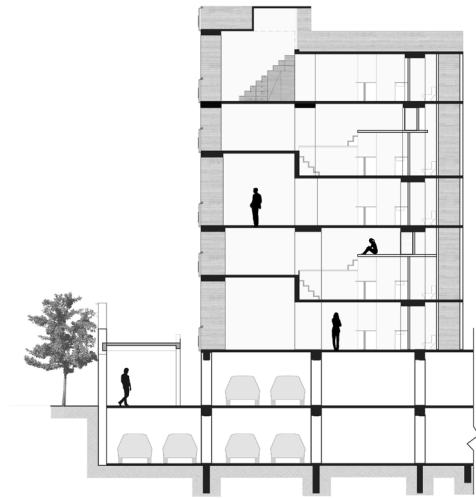

P93

Prosperidad 93
Miguel Hidalgo, Ciudad de México
56 unidades, 4166 m²

En un predio de 790 m², ubicado en la colonia Escandón, muy cerca de la colonia Condesa y próxima a Patriotismo, Benjamín Franklin, Insurgentes y Viaducto. Se desarrollan cincuenta y seis estudios en altura y media de 40 m².

Isométrico

Fachada noreste

Sección

La fachada y la primera crujía están catalogadas por el INBA motivo por se restauraran con los métodos y materiales originales de la época, 1850.

Hacia la parte de atrás se desarrolla el edificio con una planta sótano y de estacionamiento y cinco niveles de vivienda.